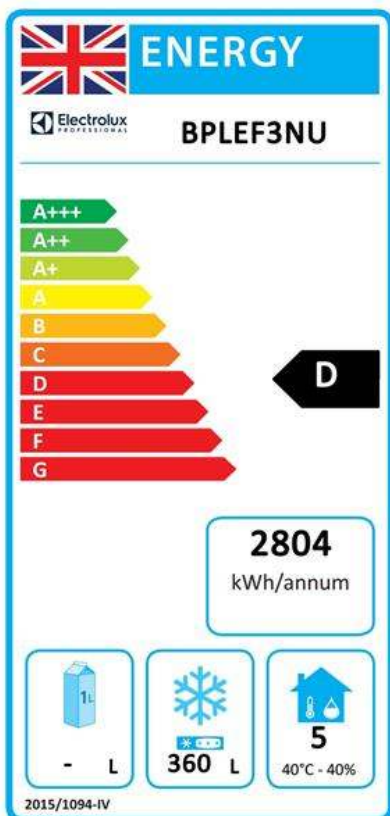

Udržitelnost

- Chladivo R290 s nejnižším dopadem na životní prostředí (potenciál globálního oteplování GWP=3). CFC a HCFC free.
- Síla izolace: 60mm k zajištění účinné izolace při minimální spotřebě energie.
- Odmínatelné, tříkomorové magnetické balonové těsnění zlepšuje izolaci a snižuje spotřebu energie a usnadňuje čištění.

Typový model:	pultový mrazicí
---------------	-----------------

Udržitelnost

Energetická třída (v souladu s nařízením EU 2015/1094):	D
Roční a denní spotřeba energie (v souladu s nařízením EU 2015/1094):	2804kWh/rok - 8kWh/24h
Provozní podmínky (v souladu s nařízením EU 2015/1094):	Zátěžový provoz (tř.5)
EEl index (v souladu s nařízením EU 2015/1094):	63
Typ chladiva:	R290
GWP index:	3

2025.01.08

Energetický štítek EU od 1. července
2016

Program Energetických štítků EU pro profesionální chladicí a mrazicí zařízení je založen na požadavku stanovení minimálních norem energetické náročnosti pro komerční chladicí skříně prodávané v Evropské unii.

Důležité : všechny výrobky, které spotřebovávají energii nad minimální úroveň, nebude možné prodávat v rámci EU od 1. července 2016.

Pekařské stoly
Mrazicí stůl, 3 dveře, -24°/-10°C, pro rošty 600x400 mm, zadní límeč