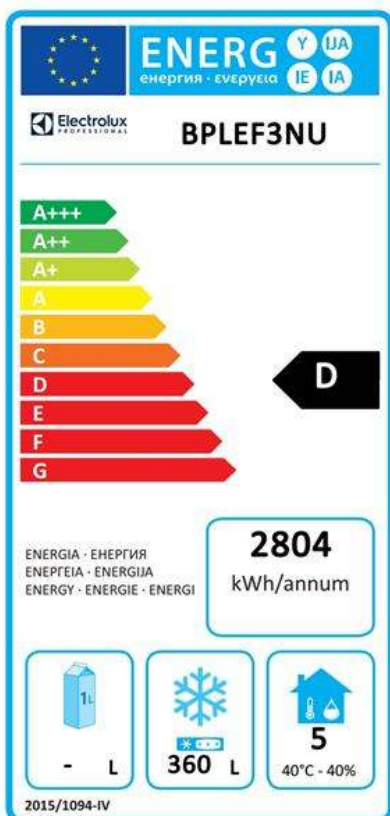

Energetický štítek EU od 1. července
2016

Program Energetických štítků EU pro profesionální chladicí a mrazicí zařízení je založen na požadavku stanovení minimálních norem energetické náročnosti pro komerční chladicí skříně prodávané v Evropské unii.

Tyto požadavky jsou navrženy tak, aby posilovaly energetickou účinnost a šetrný přístup k životnímu prostředí i u profesionálů. Evropský systém energetických štítků se vztahuje na všechny výrobce a dovozce, kteří prodávají a nabízejí zařízení na trzích v rámci EU, a je povinný v celé Evropě.

Důležité : všechny výrobky, které spotřebovávají energii nad minimální úroveň, nebude možné prodávat v rámci EU od 1. července 2016.